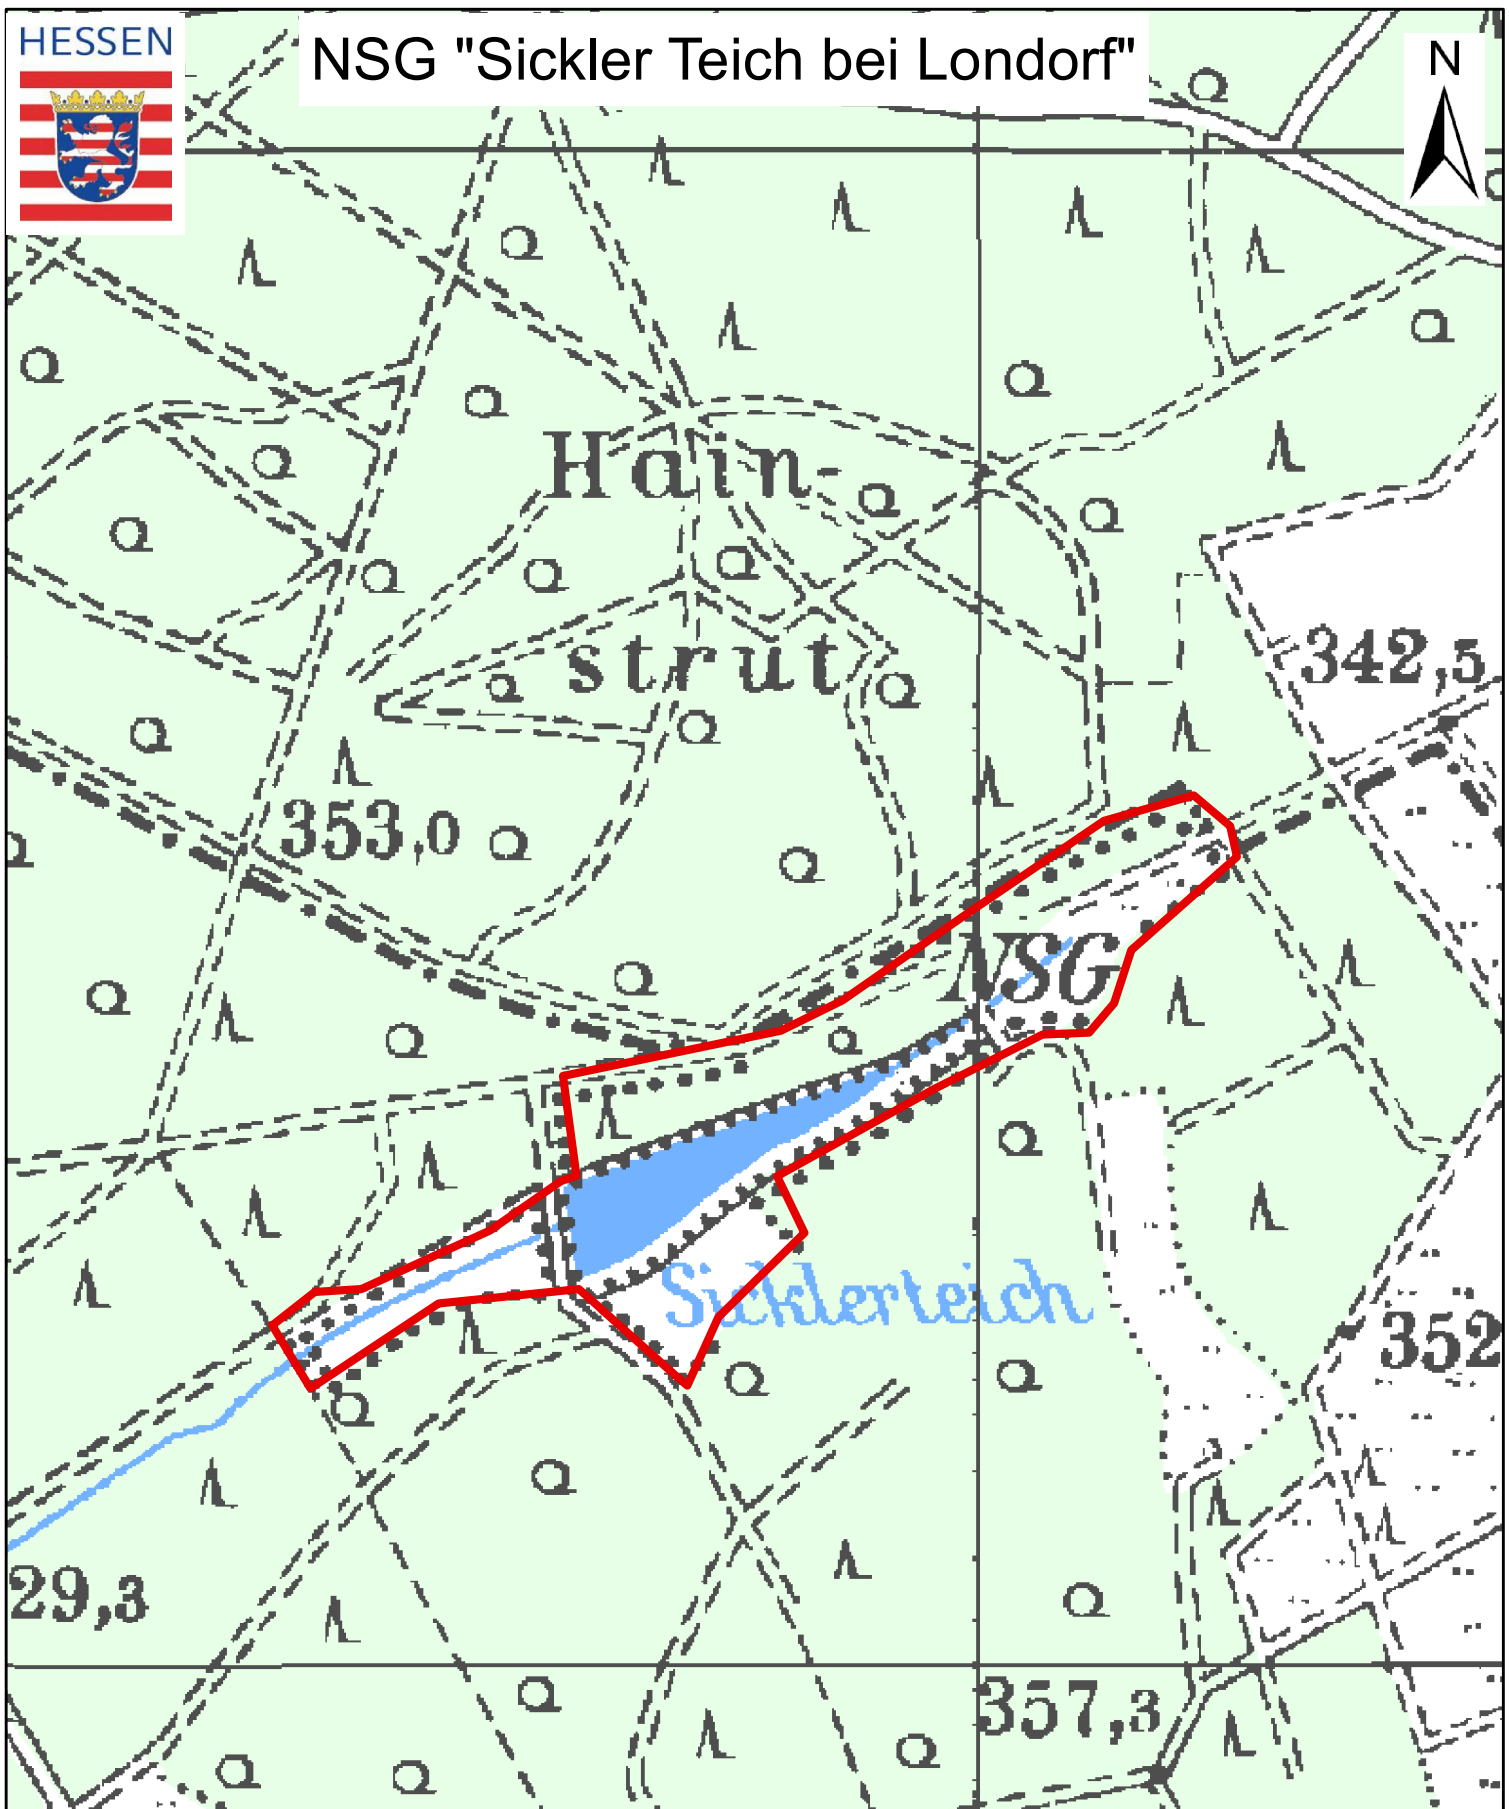

NSG "Sickler Teich bei Londorf"

Kartographie: Regierungspräsidium Gießen V 53.2

Kartengrundlage: Topographische Karte 1:25.000, Blatt 5319 mit Genehmigung des Hessischen Landesamtes für Bodenmanagement und Geoinformation.

 Naturschutzgebiet (NSG)